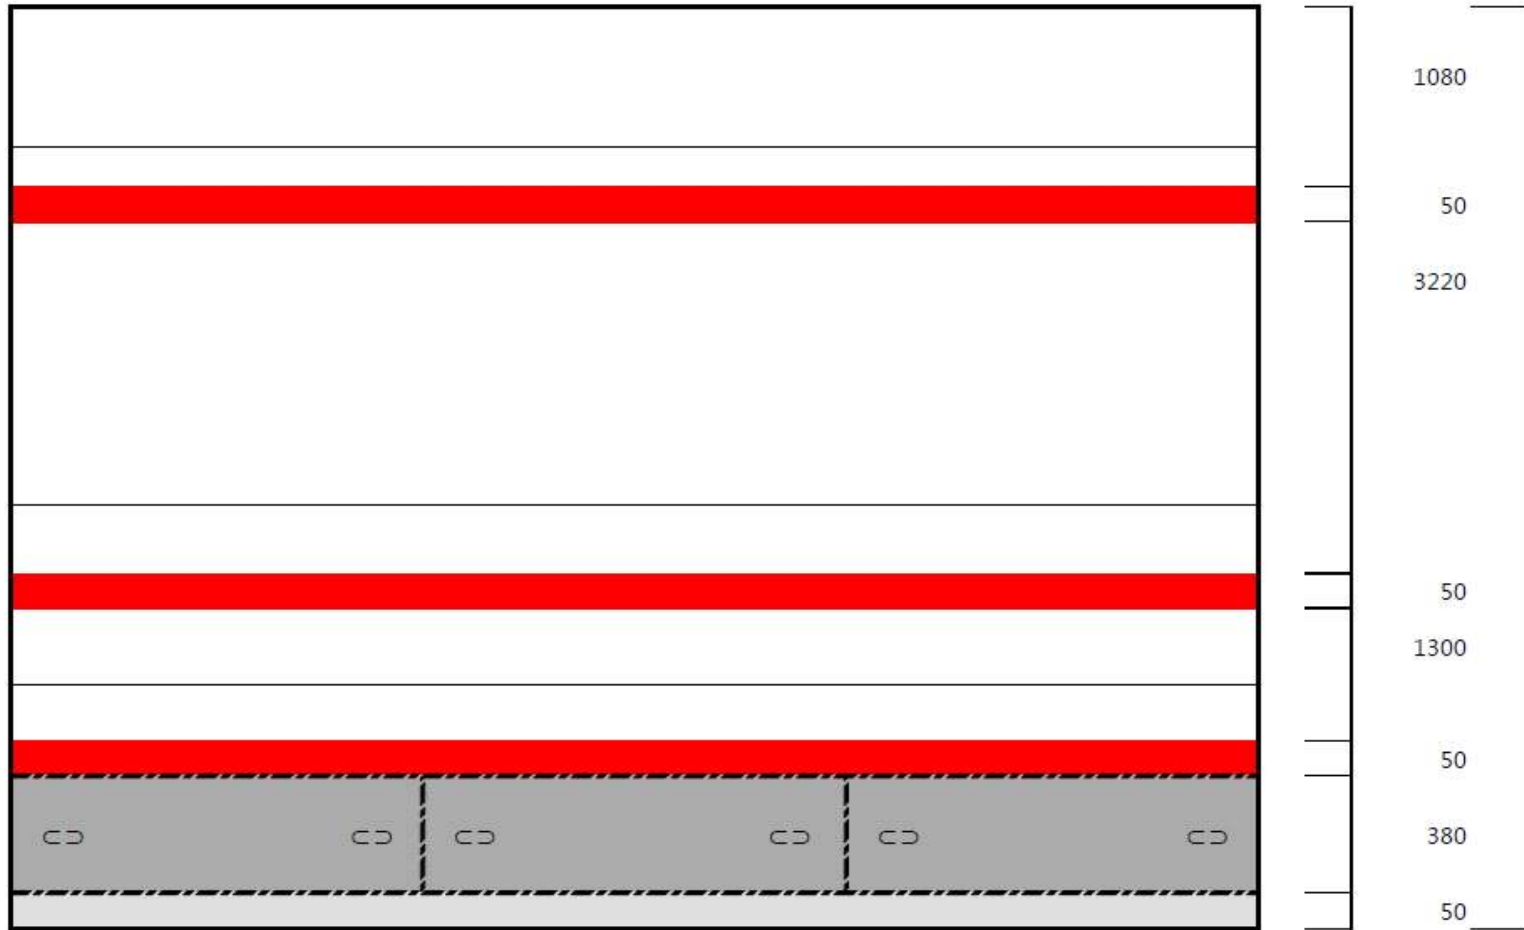

### 틴보드 설치도면 (안)

$$2130 * 3 = 6390$$

틴보드 재질 : PB판넬위 소부도장하고 라인은 갈바로접어 소부도장처리한다.

\* 세계연맹 공인틴보드 자재비 : 1,500,000원

( 기본 견적가 )

자재비 : set = 900,000 원

인건비 : 1set ~ 3set = 400,000원

4set ~ 6set = 800,000원