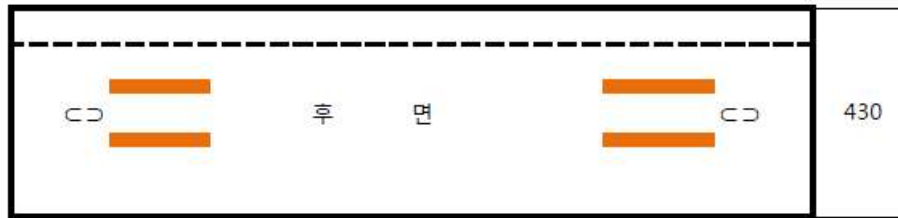

### 틴보드 설치도면 (안)

$$2130 * 3 = 6390$$

틴보드 재질 : PB판넬위 소부도장하고 라인은 갈바로접어 소부도장처리한다.

\* 세계연맹 공인틴보드 자재비 : 1,500,000원

( 기본 견적가 )

자재비 : set = 900,000 원

인건비 : 1set ~ 3set = 400,000원

4set ~ 6set = 800,000원