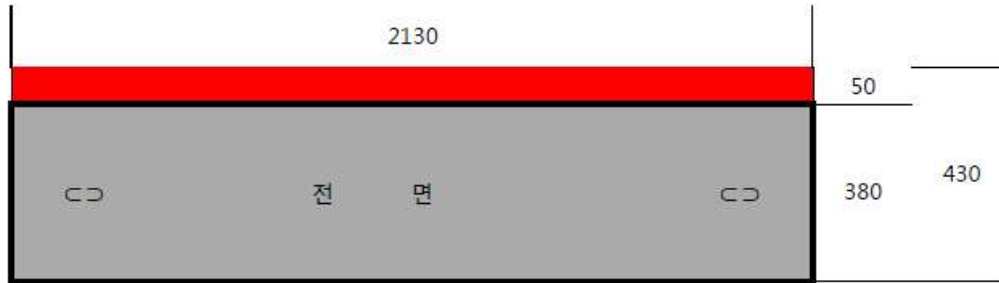

### 틴보드 설치도면 (안)

$$2130 * 3 = 6390$$

틴보드 재질 : PB판넬위 소부도장하고 라인은 갈바로접어 소부도장처리한다.

\* 세계연맹 공인틴보드 자재비 : 1,500,000원

( 기본 견적가 )

자재비 : set = 900,000 원

인건비 : 1set ~ 3set = 400,000원

4set ~ 6set = 800,000원